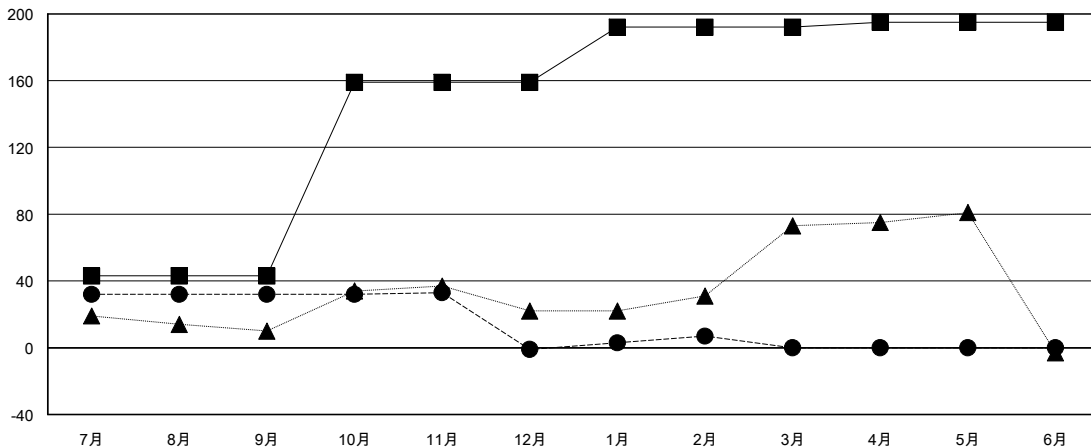

MONTHLY MEMBERSHIP PROGRESS REPORT

District 332 B

Results as of: 2/28/2017

GMT: Masayuki Kaneko

地域 JAPAN

GMT会則地域

クラブ			
結果: 2016-2017			
四半期	新クラブ目標	新クラブ	解散クラブ
7月/8月/9月	0	0	0
10月/11月/12月	1	0	0
1月/2月/3月	0	0	0
4月/5月/6月	0	0	0

名			
結果: 2016-2017			
四半期	新会員 (再入会と転入を含めない) 純増目標	新会員 (再入会と転入を含めない) 実際	退会者 (転籍を含む) 実際
7月/8月/9月	43	56	24
10月/11月/12月	116	21	54
1月/2月/3月	33	22	14
4月/5月/6月	3	0	0

新クラブ目標及び実績累計

会員目標及び実績累計

解散クラブ: 0	29 CLUBS OF 53 一名以上の新会員を登録	男女別
退会者	会員累計データを見るには、ここをクリック ク	男性 1,602 (66.01%)
物故会員 11		女性 825 (33.99%)
クラブ解散 0		世帯主/家族会員合計 1,529
その他 81		国際会費半額の家族会員 853
合計 92		